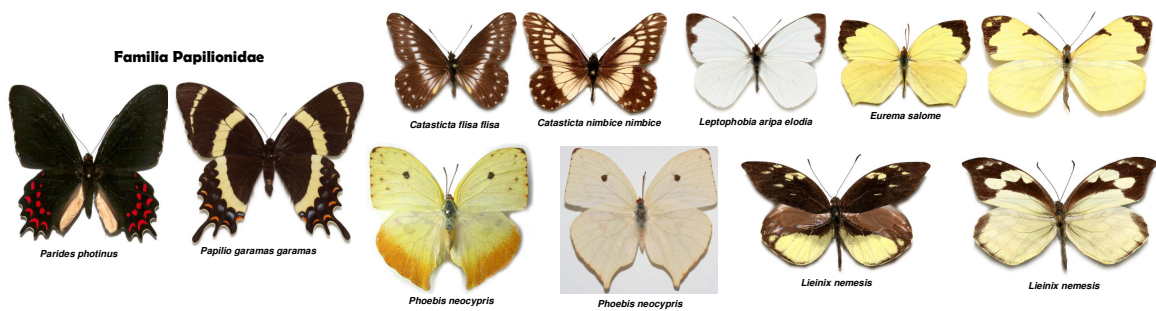

Familia Pieridae