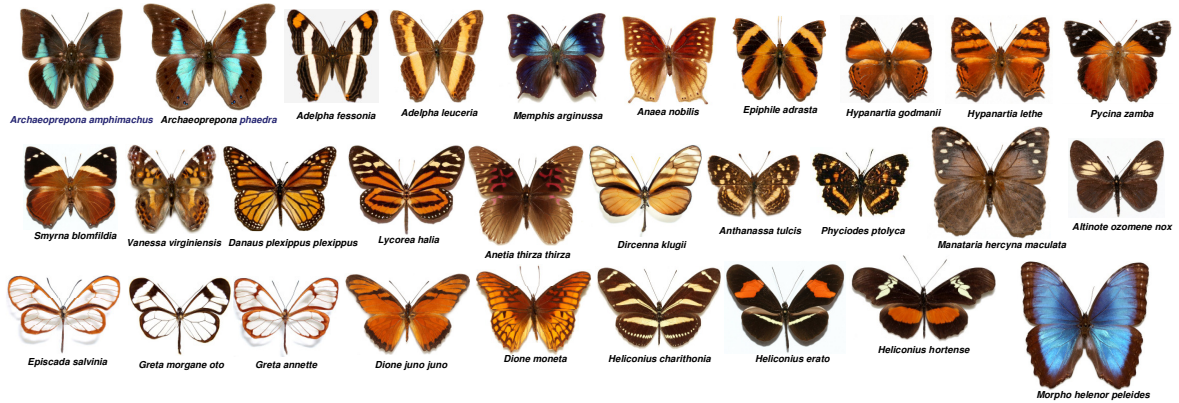

Mariposas diurnas del parque nacional Cerro Verde, Departamento de Santa Ana, El Salvador, C.A.

Asesores: Ing. Jose Miguel Sermeño Chicas, Ing. Miguel Rafael Paniagua Cienfuegos, Ing. Rafael Antonio Menjivar Rosa, Ing. Miguel Angel Hernandez, Ing. Carlos Alberto Escobar Flores

Diseño y Edición: Rubén Ernesto López Sorto

Familia Nymphalidae